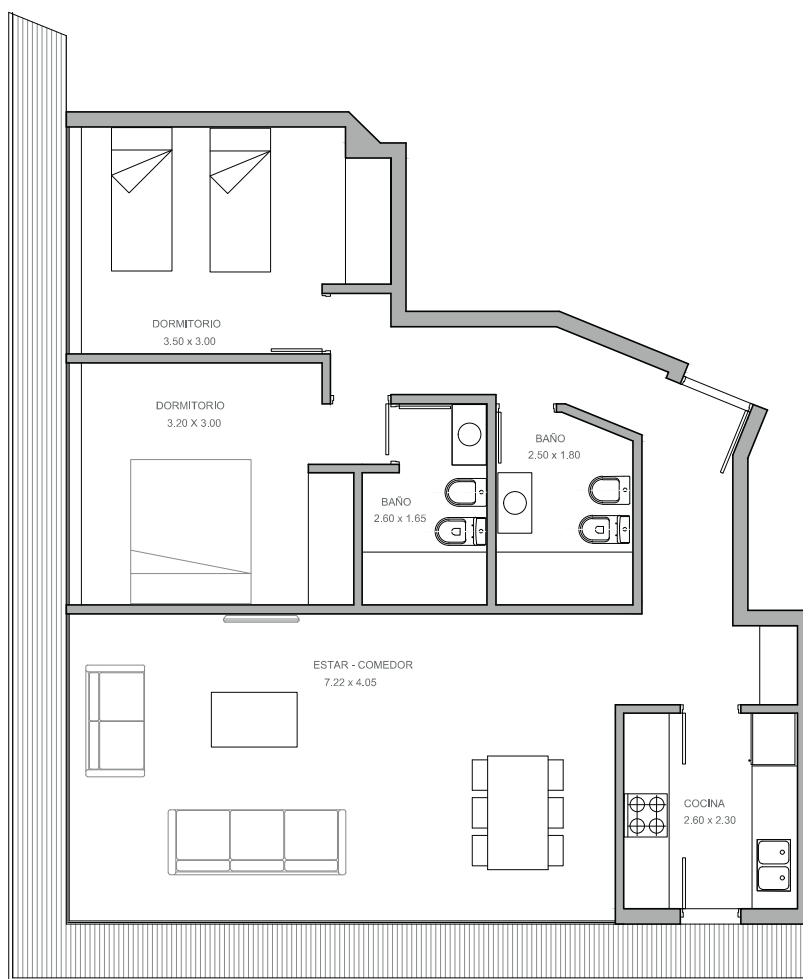

TORRE GAUDÍ

APARTAMENTO 1

PISO 16

AVDA. ROOSEVELT

104m²

Promueve y comercializa:

Proyecta y construye:

www.torregaudi.uy

Los planos de venta son planos básicos y meramente informativos, por tanto se hayan sujetos a los planos de ejecución.

TORRE GAUDÍ

APARTAMENTO 2

PISO 16

103m²

area del balcon 15,88 m2

CALLE ANTONIO MÉNDEZ

Promueve y comercializa:

Proyecta y construye:

www.torregaudi.uy

Los planos de venta son planos básicos y meramente informativos, por tanto se hayan sujetos a los planos de ejecución.

TORRE GAUDÍ

APARTAMENTO 3

PISO 16

60m²

CALLE ANTONIO MÉNDEZ

PISO 16

AVDA. ROOSEVELT

area del balcon 2,81 m²

area del balcon 1,71 m²

CALLE ANTONIO MÉNDEZ

137m²

www.torregaudi.uy

Promueve y comercializa: