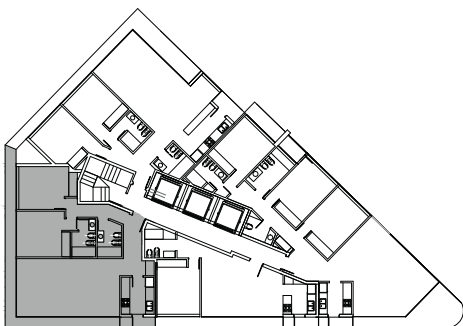

TORRE GAUDÍ

APARTAMENTO 1

PISO 16

AVDA. ROOSEVELT

104m²

Promueve y comercializa:

Proyecta y construye:

www.torregaudi.uy

Los planos de venta son planos básicos y meramente informativos, por tanto se hayan sujetos a los planos de ejecución.

TORRE GAUDÍ

APARTAMENTO 2

PISO 16

103m²

area del balcon 15,88 m2

CALLE ANTONIO MÉNDEZ

Promueve y comercializa:

Proyecta y construye:

www.torregaudi.uy

Los planos de venta son planos básicos y meramente informativos, por tanto se hayan sujetos a los planos de ejecución.

TORRE GAUDÍ

APARTAMENTO 3

PISO 16

60m²

CALLE ANTONIO MÉNDEZ