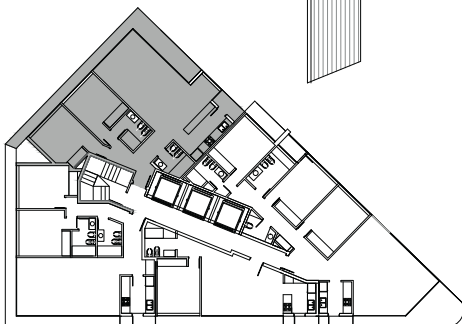

TORRE GAUDÍ

APARTAMENTO 1

PISO 16

AVDA. ROOSEVELT

104m²

Promueve y comercializa:

Proyecta y construye:

www.torregaudi.uy

Los planos de venta son planos básicos y meramente informativos, por tanto se hayan sujetos a los planos de ejecución.

TORRE GAUDÍ

APARTAMENTO 2

PISO 16

103m²

area del balcon 15,88 m2

CALLE ANTONIO MÉNDEZ

Promueve y comercializa:

Proyecta y construye:

www.torregaudi.uy

Los planos de venta son planos básicos y meramente informativos, por tanto se hayan sujetos a los planos de ejecución.

TORRE GAUDÍ

APARTAMENTO 3

PISO 16

60m²

CALLE ANTONIO MÉNDEZ