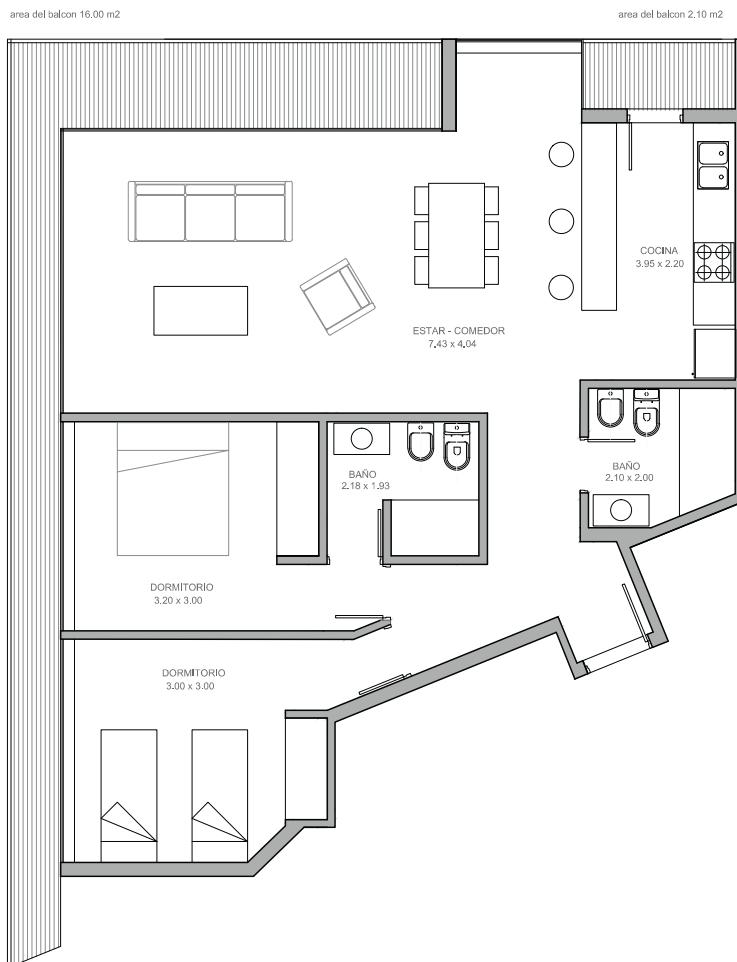

TORRE GAUDÍ

APARTAMENTO 1

PISO 16

AVDA. ROOSEVELT

104m²

Promueve y comercializa:

Proyecta y construye:

www.torregaudi.uy

Los planos de venta son planos básicos y meramente informativos, por tanto se hayan sujetos a los planos de ejecución.

TORRE GAUDÍ

APARTAMENTO 2

PISO 16

103m²

area del balcon 15,88 m2

CALLE ANTONIO MÉNDEZ

Promueve y comercializa:

Proyecta y construye:

www.torregaudi.uy

Los planos de venta son planos básicos y meramente informativos, por tanto se hayan sujetos a los planos de ejecución.

TORRE GAUDÍ

APARTAMENTO 3

PISO 16

60m²

CALLE ANTONIO MÉNDEZ

PISO 16

AVDA. ROOSEVELT

area del balcon 2,81 m²

area del balcon 1,71 m²

CALLE ANTONIO MÉNDEZ

137m²

www.torregaudi.uy

Promueve y comercializa: