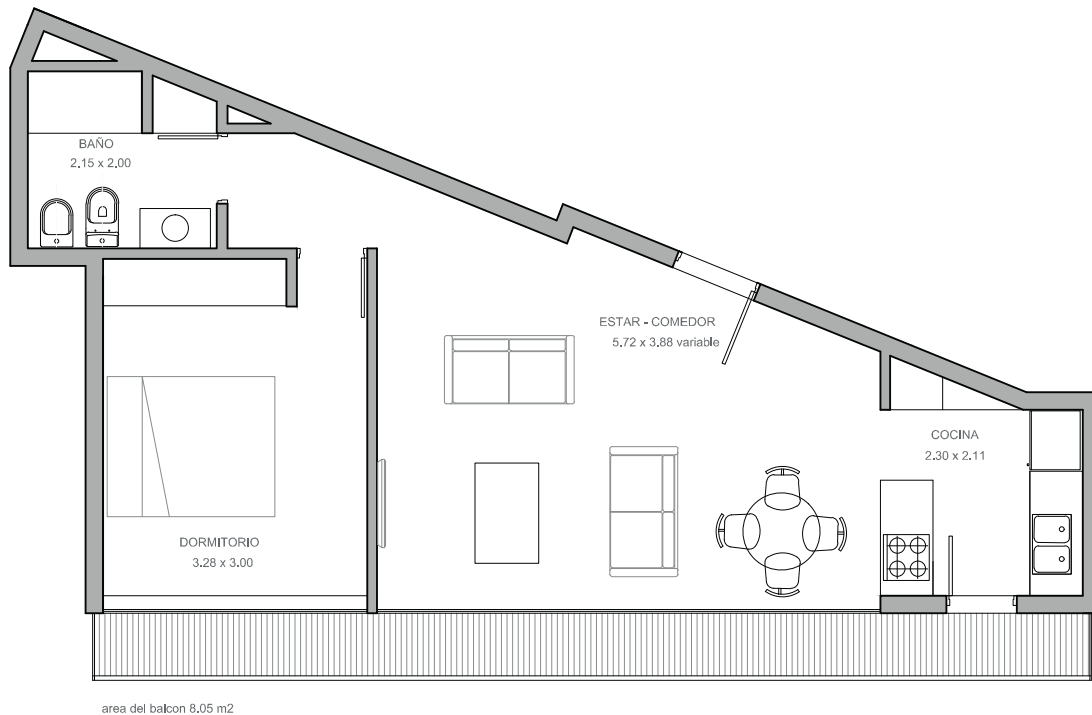

Los planos de venta son planos básicos y meramente informativos, por tanto se hayan sujetos a los planos de ejecución.

TORRE GAUDÍ

APARTAMENTO 2

PISO 16

103m²

area del balcon 15,88 m2

CALLE ANTONIO MÉNDEZ

Promueve y comercializa:

Proyecta y construye:

www.torregaudi.uy

Los planos de venta son planos básicos y meramente informativos, por tanto se hayan sujetos a los planos de ejecución.

TORRE GAUDÍ

APARTAMENTO 3

PISO 16

60m²

CALLE ANTONIO MÉNDEZ

www.torregaudi.uy

Promueve y comercializa:

Proyecta y construye:

Los planos de venta son planos básicos y meramente informativos, por tanto se hayan sujetos a los planos de ejecución.

TORRE GAUDÍ

APARTAMENTO 4

PISO 16

AVDA. ROOSEVELT

area del balcon 2,81 m²

area del balcon 1,71 m²

CALLE ANTONIO MÉNDEZ

137m²

www.torregaudi.uy

Promueve y comercializa: