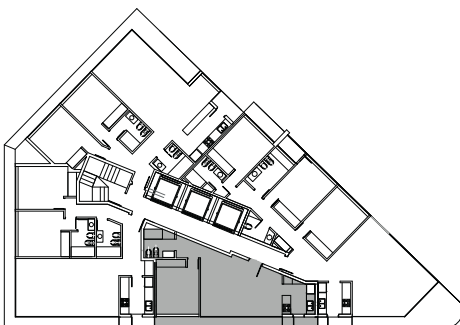

Los planos de venta son planos básicos y meramente informativos, por tanto se hayan sujetos a los planos de ejecución.

TORRE GAUDÍ

APARTAMENTO 2

PISO 16

103m²

area del balcon 15,88 m2

CALLE ANTONIO MÉNDEZ

Promueve y comercializa:

Proyecta y construye:

www.torregaudi.uy

Los planos de venta son planos básicos y meramente informativos, por tanto se hayan sujetos a los planos de ejecución.

TORRE GAUDÍ

APARTAMENTO 3

PISO 16

60m²

CALLE ANTONIO MÉNDEZ

www.torregaudi.uy

Promueve y comercializa:

Proyecta y construye:

Los planos de venta son planos básicos y meramente informativos, por tanto se hayan sujetos a los planos de ejecución.

TORRE GAUDÍ

APARTAMENTO 4

PISO 16

AVDA. ROOSEVELT

area del balcon 2,81 m²

area del balcon 1,71 m²

CALLE ANTONIO MÉNDEZ

137m²

www.torregaudi.uy

Promueve y comercializa: