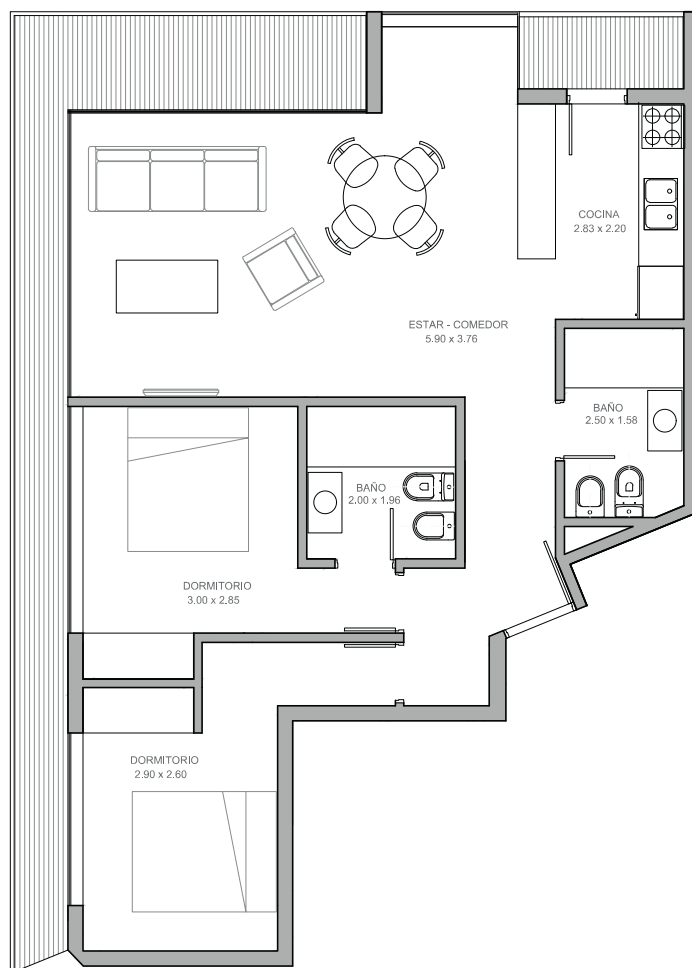

# APARTAMENTO 1

## PISO 18

AVDA. ROOSEVELT

area del balcon 13.78 m<sup>2</sup>

area del balcon 2.10 m<sup>2</sup>

**92m<sup>2</sup>**

Promueve y comercializa:

Proyecta y construye:

[www.torregaudi uy](http://www.torregaudi uy)

Los planos de venta son planos básicos y meramente informativos, por tanto se hayan sujetos a los planos de ejecución.

TORRE GAUDÍ

## PISO 18

area del balcon 16.73 m<sup>2</sup>

**95m<sup>2</sup>**

**CALLE ANTONIO MÉNDEZ**

Promueve y comercializa:

Proyecta y construye:

[www.torregaudi.uy](http://www.torregaudi.uy)

Los planos de venta son planos básicos y meramente informativos, por tanto se hayan sujetos a los planos de ejecución.