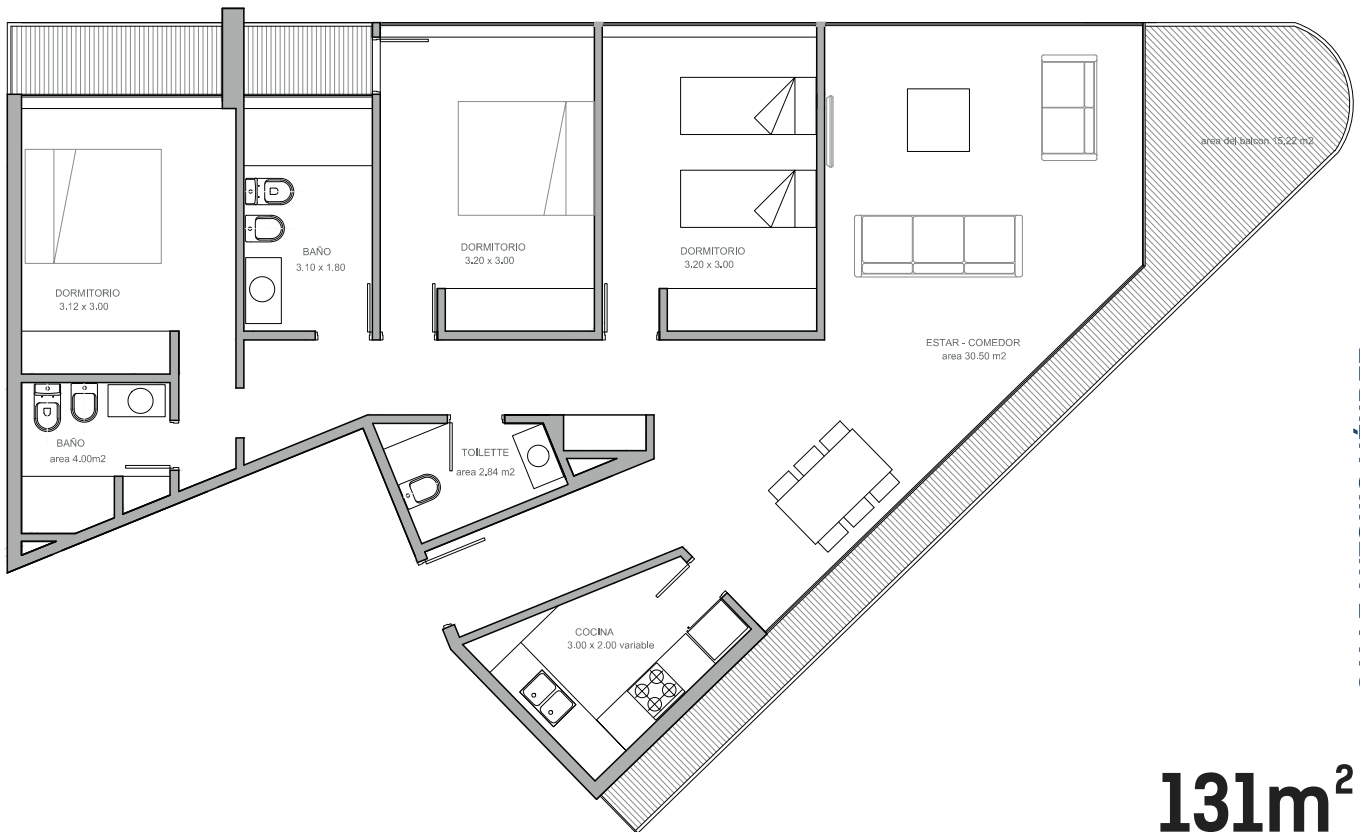

## PISO 18

AVDA. ROOSEVELT

area del balcon 13.78 m<sup>2</sup>

area del balcon 2.10 m<sup>2</sup>

**92m<sup>2</sup>**

Promueve y comercializa:

Proyecta y construye:

[www.torregaudi uy](http://www.torregaudi uy)

## PISO 18

area del balcon 16.73 m<sup>2</sup>

**95m<sup>2</sup>**

**CALLE ANTONIO MÉNDEZ**

Promueve y comercializa:

Proyecta y construye:

[www.torregaudi.uy](http://www.torregaudi.uy)

Los planos de venta son planos básicos y meramente informativos, por tanto se hayan sujetos a los planos de ejecución.

## PISO 18

AVDA. ROOSEVELT

area del balcon 2,81 m<sup>2</sup>

area del balcon 1,71 m<sup>2</sup>

Promueve y comercializa:

Proyecta y construye:

[www.torregaudi.uy](http://www.torregaudi.uy)

Los planos de venta son planos básicos y meramente informativos, por tanto se hayan sujetos a los planos de ejecución.