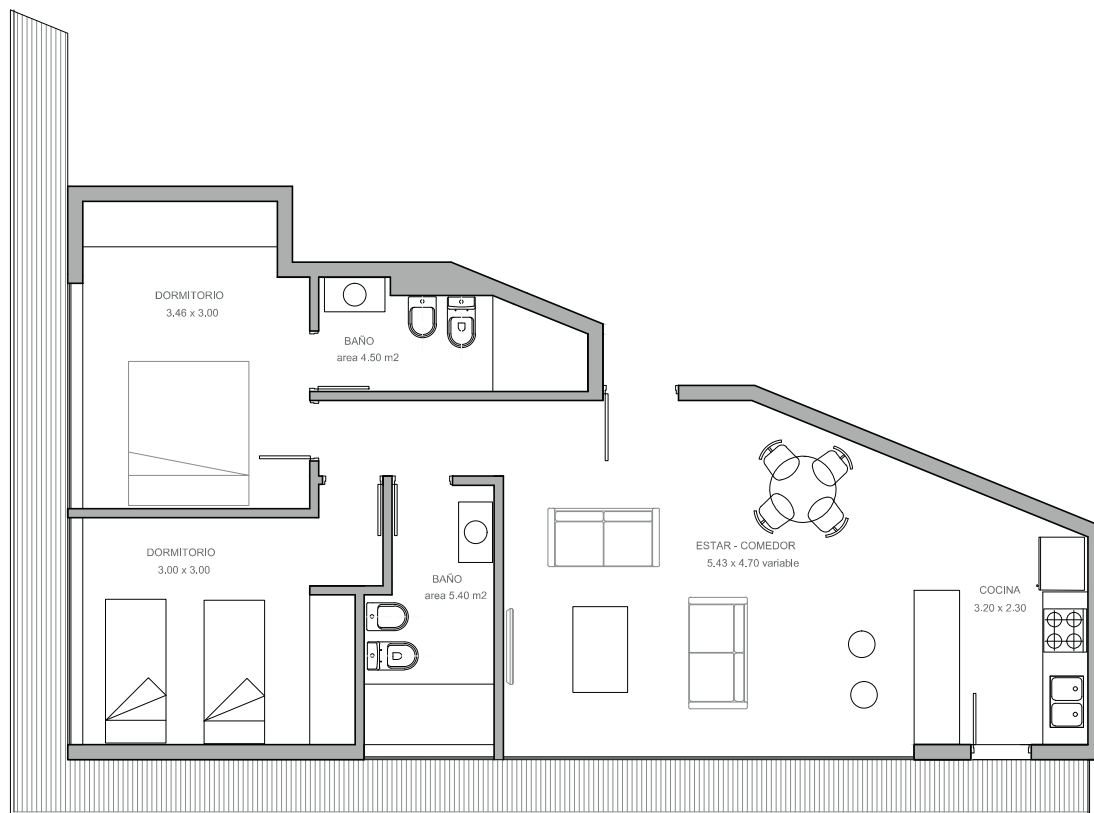

TORRE GAUDÍ

APARTAMENTO 2

PISO 18

area del balcon 16.73 m²

95m²

CALLE ANTONIO MÉNDEZ