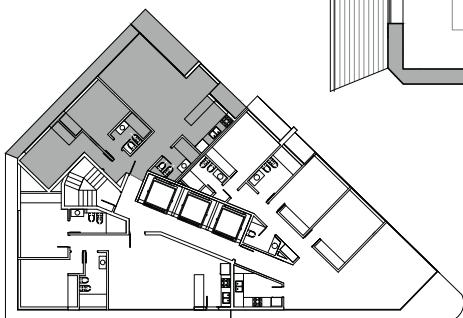

## PISO 18

AVDA. ROOSEVELT

area del balcon 13.78 m<sup>2</sup>

area del balcon 2.10 m<sup>2</sup>

**92m<sup>2</sup>**

Promueve y comercializa:

Proyecta y construye:

[www.torregaudi uy](http://www.torregaudi uy)

Los planos de venta son planos básicos y meramente informativos, por tanto se hayan sujetos a los planos de ejecución.

TORRE GAUDÍ

## PISO 18

area del balcon 16.73 m<sup>2</sup>

**95m<sup>2</sup>**

**CALLE ANTONIO MÉNDEZ**

Promueve y comercializa:

Proyecta y construye:

[www.torregaudi.uy](http://www.torregaudi.uy)

Los planos de venta son planos básicos y meramente informativos, por tanto se hayan sujetos a los planos de ejecución.